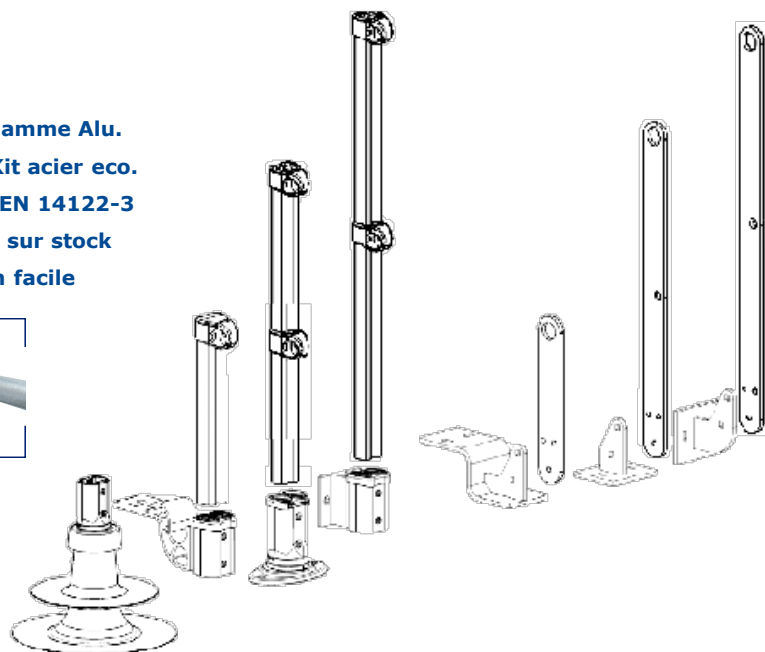

## Garde-corps technique Acier et Aluminium

Pour débiter l'année en toute sécurité, découvrez notre offre complète de

**garde-corps technique,**

**ACIER** ou **ALUMINUM**

autoportant ou fixe, disponible sur stock

- Nouvelle gamme Alu.
- Nouveau Kit acier eco.
- Conforme EN 14122-3
- Disponible sur stock
- Installation facile

Pour en savoir plus sur nos offres

Visitez notre site internet [www.acbi-sa.com](http://www.acbi-sa.com)